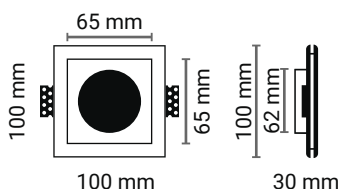

Monet

Per cartongesso

Corpo ▶ Gesso

Tipo ▶ Fisso

BIANCO

Elementi esteticamente belli ed eleganti, i porta faretto sono una soluzione di design sempre più apprezzata per la creazione di punti luce in ambienti interni ed esterni.

Caratteristiche generali

Codice articolo	IPFQ19G
Indice di protezione	IP20
Adattatore	GU10
Orientabile	No

Altre caratteristiche

Garanzia	2 anni
----------	--------

Caratteristiche tecniche

Foro	100 mm
Classe	II